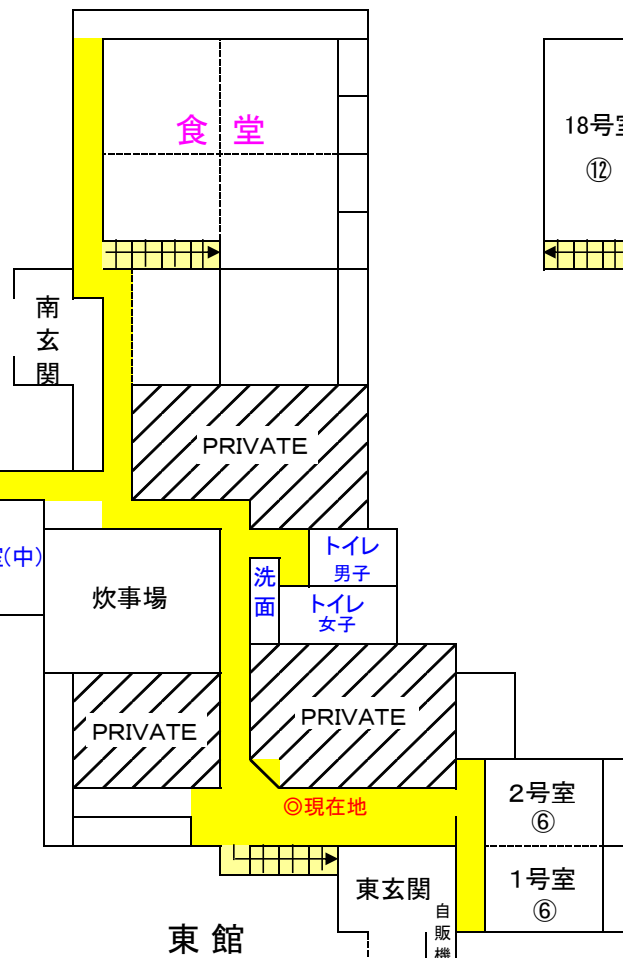

# みくに館 見取図

TEL 0740-27-1106

FAX 0740-27-1398

本館

本館 二階

南館 二階

南館

⑥ 和室6畳

⑧ 和室8畳

■ 廊下

凡例