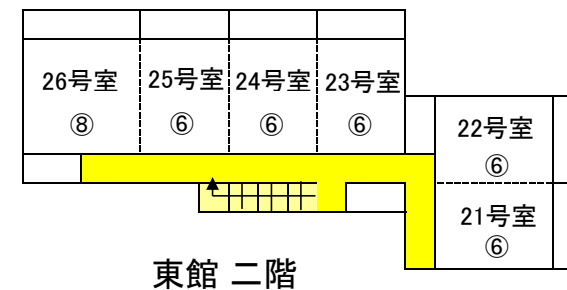

# みくに館 見取図

TEL 0740-27-1106

FAX 0740-27-1398

本館

本館 二階

南館 二階

南館

⑥ 和室6畳

⑧ 和室8畳

■ 廊下

凡例