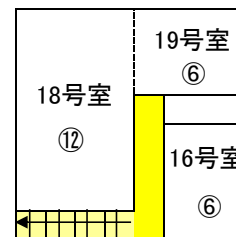

# みくに館 見取図

TEL 0740-27-1106

FAX 0740-27-1398

本館

本館 二階

南館 二階

南館

⑥ 和室6畳

⑧ 和室8畳

■ 廊下

凡例