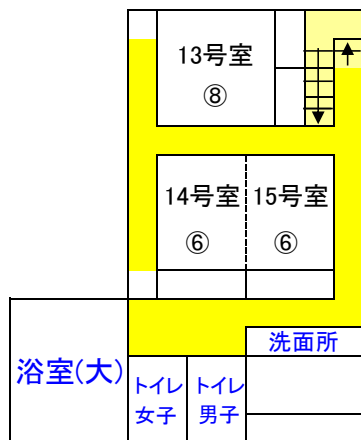

# みくに館 見取図

TEL 0740-27-1106

FAX 0740-27-1398

本館

本館 二階

南館 二階

南館

⑥ 和室6畳

⑧ 和室8畳

■ 廊下

凡例